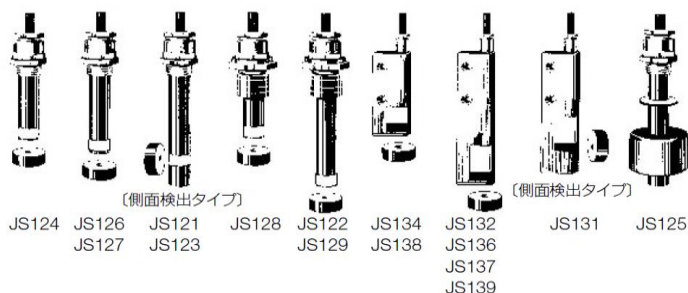

※2 永久磁石（JS-M2、JS-M3）は数量に限りがあり、個別にご相談させて頂く場合がございます。

■ 対象製品

JS形リードパルススイッチ 全機種

No	販売中止機種	No	販売中止機種	No.	販売中止機種	No	販売中止機種（永久磁石）
1	JS121	7	JS124	1 3	JS128	1 8	JS-M1
2	JS131	8	JS134	1 4	JS138	1 9	JS-M2
3	JS125	9	JS126	1 5	JS129	2 0	JS-M3
4	JS122	1 0	JS136	1 6	JS139	2 1	JS-M1S
5	JS132	1 1	JS127	1 7	JS-A01	2 2	JS-M2S
6	JS123	1 2	JS137			2 3	JS-M3S