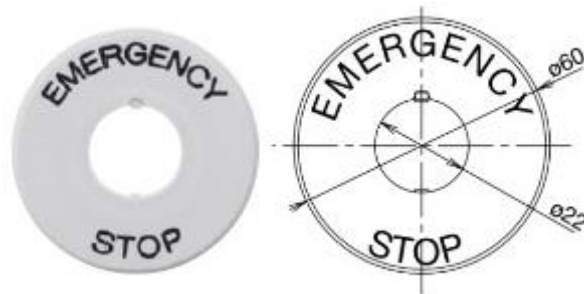

仕様変更のご案内

φ22 非常停止用押ボタンスイッチ銘板

φ22 非常停止用押ボタンスイッチの銘板 HWAV の形状変更についてご案内いたします。

■ 実施時期

2018年5月出荷分より順次実施

- ※ 実施時期前であっても、受注状況に応じて変更品を出荷させていただく場合があります。

■ 対象製品

HWAV 銘板（銘板外形 φ60） 全機種

- ※ 標準品を基本とするカスタム仕様製品も含まれます。

ただし『HWAV5』特大形（φ60）ボタン用銘板（銘板外形 φ80）は除きます。

■ 変更内容

生産効率の向上のため、銘板裏面の肉盗み形状を変更します。

- ※ 形番、価格およびその他仕様は、変更ありません。

<変更前>

<変更後>

■ 識別