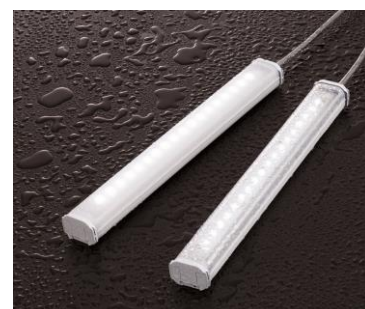

生産拠点の追加による表示変更のご案内

LF2B形 LED照明ユニット

LF2B形 LED照明ユニットについて、既存の日本国内の生産拠点のほかに、タイでも生産を実施し、製品の安定供給化を図ります。生産拠点の追加による製品および個装ケースの表示変更について下記のとおりご案内いたします。

■ 実施時期

2018年2月生産分より順次実施

※ ご注文時の生産拠点指定はお受けできません。

■ 対象製品

LF2B形 LED照明ユニット

定格電圧：AC100～240V、長さ：210mmおよび330mmタイプ

● 形番

表面カバー	クリアカバー	乳白カバー
LF2B-B (210mm)	LF2B-B3P-ATHWW2-1M	LF2B-B4P-ATHWW2-1M
LF2B-C (330mm)	LF2B-C3P-ATHWW2-1M	LF2B-C4P-ATHWW2-1M

■ 変更内容

タイ生産品については、製品および個装ケースの原産地表記を変更いたします。